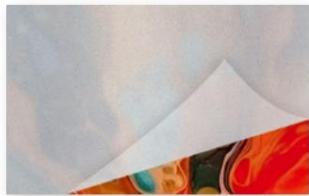

Decoraciones de vidrio para ligeros arreglos trockenverklebungen

Películas decorativas de vidrio para fácil aplicación en seco.

Grabado Dryapply ASLAN EL 300
ImprimirGrabado Dryapply ASLAN DFL 300

Dryapply